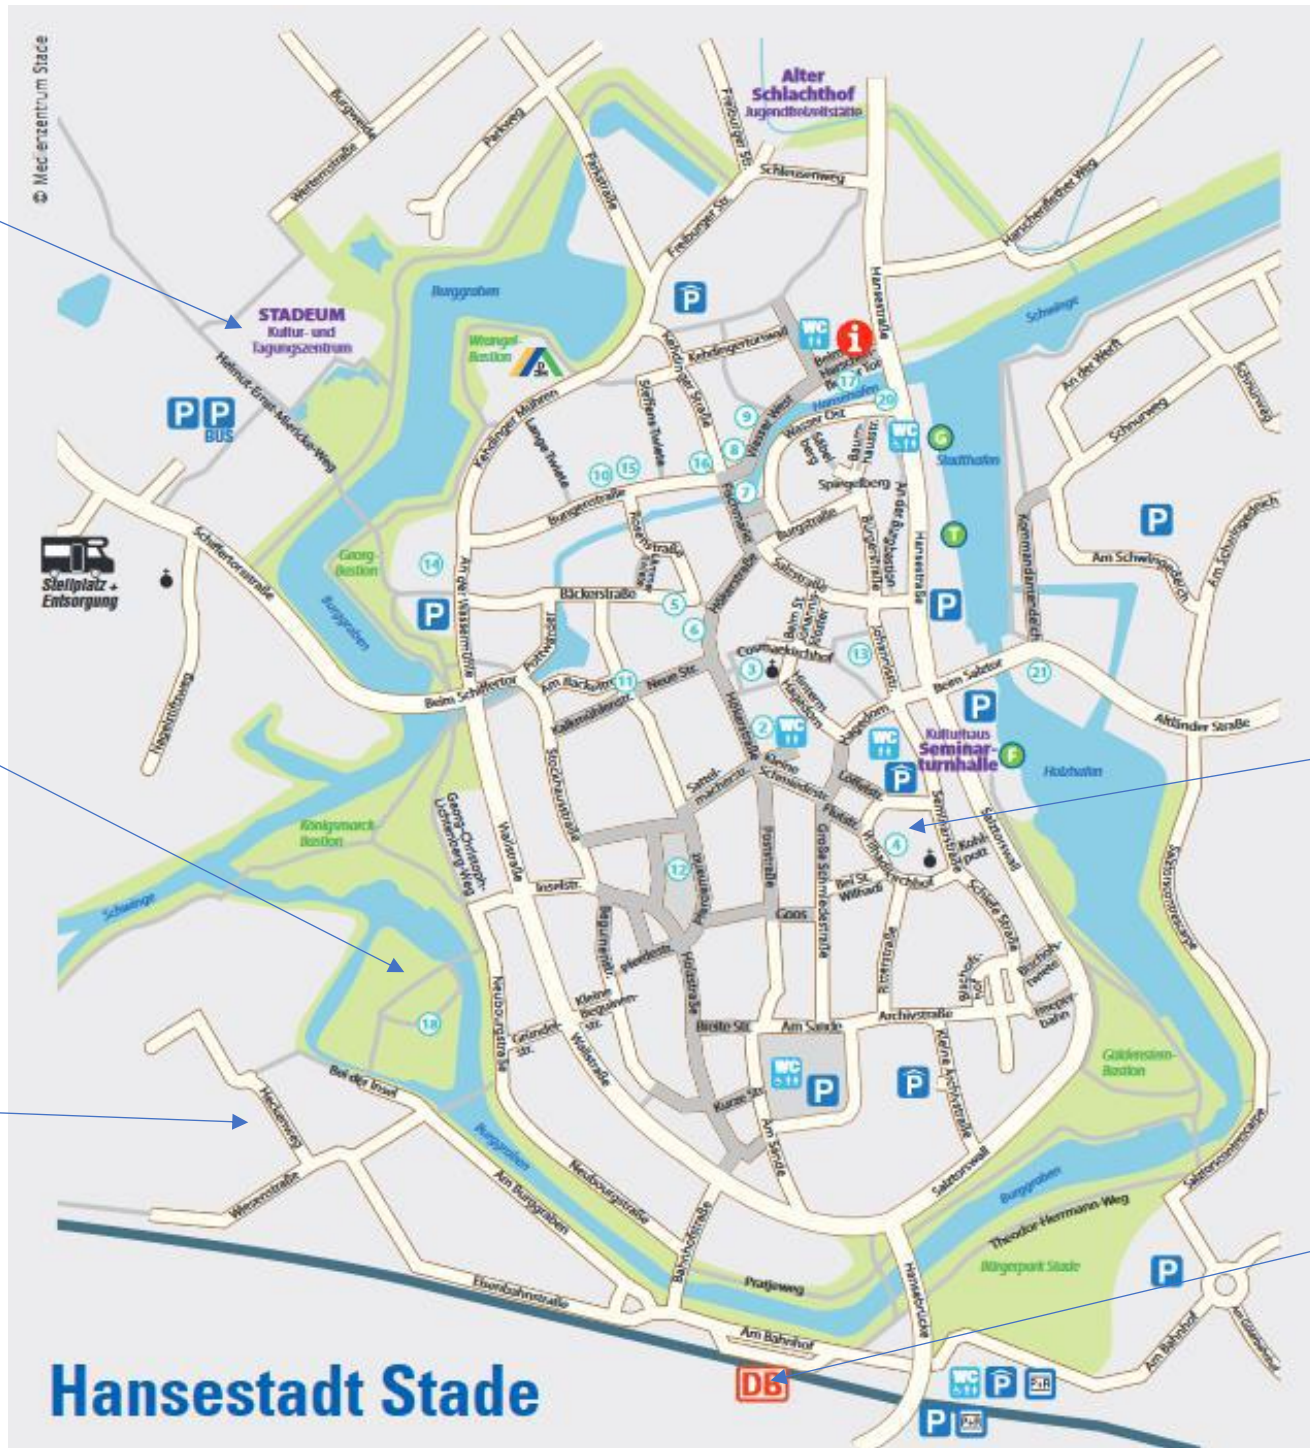

Kostenloser  
Parkplatz

Veranstungsgelände

„Die Insel“  
Auf der Insel  
21682 Stade

Hinweis: Keine  
Parkplätze vorhanden

Weitere  
Parkmöglichkeiten:

- Straßenrand z.B.  
Am Burggraben
- Gesundheitsamt  
Heckenweg 7
- Jobcenter  
Wiesenstraße 10
- Berufsfachschul  
en Wiesenstraße

11 Uhr Gottesdienst  
St. Wilhadi Kirche

Entfernung:  
Bahnhof –  
Museumsinsel  
→ 550 Meter